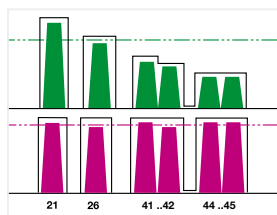

Amplification

AMPLIS & STATIONS PROGRAMMABLES TERRESTRE DIGITAL TERRESTRIAL PROGRAMMABLE AMPLIFIERS

Amplis Programmables

PROGRAMMABLE AMPLIFIERS

Application à télécharger
Download android app

- Configurable : 21-48 / 21-60 / 21-69
- Gain et niveau de sortie élevés
- Entrée auxiliaire pour station Sat/Caméra...
- Protection par mot de passe
- **Configurable: 21-48 / 21-60 / 21-69**
- **High gain & output level**
- **AUX input for Sat/Camera...**
- **User passcode protected**

Programmation clavier et
Pc Windows (logiciel) ou
tablette Android (app)

**Pc Windows and Tablet
Android programmable**

Egalisation
automatique des filtres

**Autoleveling function
for self-aligning of UHF clusters**