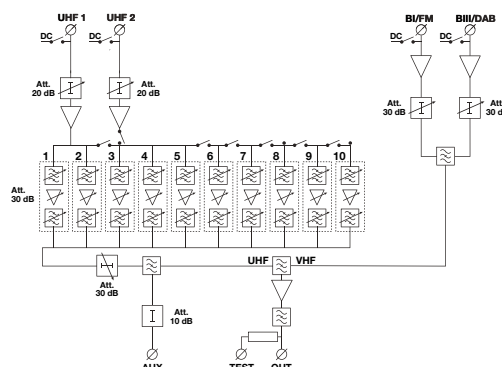

Programmation clavier et
Pc Windows (logiciel) ou
tablette Android (app)

**Pc Windows and Tablet
Android programmable**

Egalisation
automatique des filtres

**Autoleveling function
for self-aligning of UHF clusters**

Boîtier en zamac
+ protection des composants

**Zamac case
+ composants protection**

Entrées / Inputs	CAP 556 (6 FILTRES)	CAP 5510 (10 FILTRES)
Référence / Reference	0145055R13	0145056R13
Code EAN / EAN code	 3579431450557	 3579431450564
Nombres entrées / Input number	2 x UHF / AUX / BI/II - DAB / BI - FM	
Bande de fréquence / Frequency range (MHz)	Configurable : 470-694 > 5G / 470-790 > 4G / 470-862	
Largeur des canaux / Channels bandwidth	8 à 56 MHz (1 à 7 canaux)	
Gain / Gain (dB)	55	
Atténuateur / Level adjuster (dB)	20 + 30	
Facteur de bruit / Noise figure (dB)	7	
Niveau max d'entrée / Max input level (dBμV)	100	
Niveau max de sortie / Max output level (dBμV)	119	123
Sélectivité / Selectivity (dB)	12	
Passage cc commutable / Selectable power pass	12 / 24V sur UHF	
Alimentation / Power supply	230 VAC (Interne)	
Dimensions L x l x H (mm)	320 x 260 x 60	