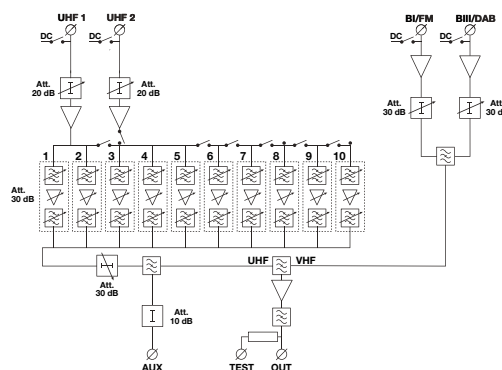

#### PROGRAMMABLE AMPLIFIERS

Application à télécharger  
Download android app

- Configurable : 21-48 / 21-60 / 21-69
- Gain et niveau de sortie élevés
- Entrée auxiliaire pour station Sat/Caméra...
- Protection par mot de passe
- **Configurable: 21-48 / 21-60 / 21-69**
- **High gain & output level**
- **AUX input for Sat/Camera...**
- **User passcode protected**

Programmation clavier et  
Pc Windows (logiciel) ou  
tablette Android (app)

**Pc Windows and Tablet  
Android programmable**

Egalisation  
automatique des filtres

**Autoleveling function  
for self-aligning of UHF clusters**

Boîtier en zamac  
+ protection des composants

**Zamac case  
+ composants protection**

Entrées / Inputs	CAP 556 (6 FILTRES)	CAP 5510 (10 FILTRES)
Référence / Reference	0145055R13	0145056R13
Code EAN / EAN code	 3579431450557	 3579431450564
Nombres entrées / Input number	2 x UHF / AUX / BI/II - DAB / BI - FM	
Bande de fréquence / Frequency range (MHz)	Configurable : 470-694 > <b>5G</b> / 470-790 > <b>4G</b> / 470-862	
Largeur des canaux / Channels bandwidth	8 à 56 MHz (1 à 7 canaux)	
Gain / Gain (dB)	55	
Atténuateur / Level adjuster (dB)	20 + 30	
Facteur de bruit / Noise figure (dB)	7	
Niveau max d'entrée / Max input level (dBμV)	100	
Niveau max de sortie / Max output level (dBμV)	119	123
Sélectivité / Selectivity (dB)	12	
Passage cc commutable / Selectable power pass	12 / 24V sur UHF	
Alimentation / Power supply	230 VAC (Interne)	
Dimensions L x l x H (mm)	320 x 260 x 60	