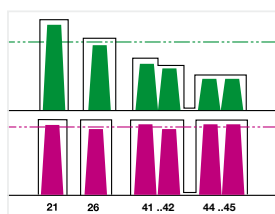

Amplification

AMPLIS & STATIONS PROGRAMMABLES TERRESTRE DIGITAL TERRESTRIAL PROGRAMMABLE AMPLIFIERS

Amplis Programmables

PROGRAMMABLE AMPLIFIERS

Application à télécharger
Download android app

- Configurable : 21-48 / 21-60 / 21-69
- Gain et niveau de sortie élevés
- Entrée auxiliaire pour station Sat/Caméra...
- Protection par mot de passe
- **Configurable: 21-48 / 21-60 / 21-69**
- **High gain & output level**
- **AUX input for Sat/Camera...**
- **User passcode protected**

Programmation clavier et
Pc Windows (logiciel) ou
tablette Android (app)

**Pc Windows and Tablet
Android programmable**

Egalisation
automatique des filtres

**Autoleveling function
for self-aligning of UHF clusters**