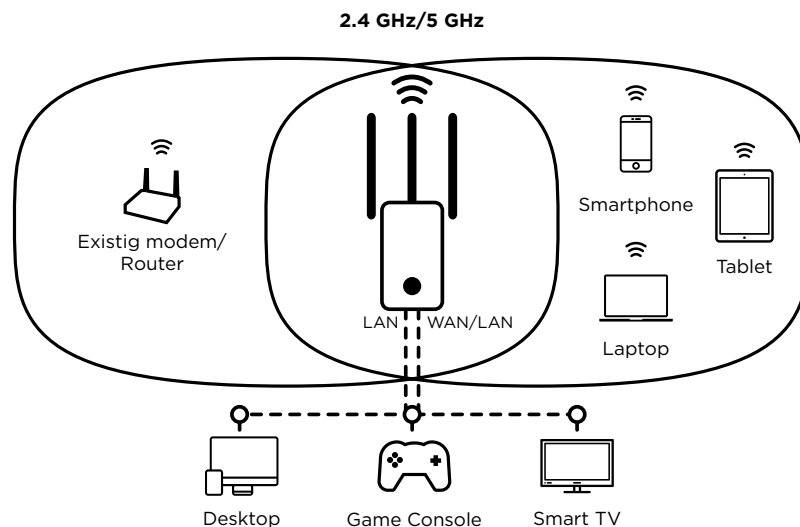

Matériel

Ports Ethernet	Port LAN : 1x 10/100 Mbit/s (Auto MDI/MDIX) Port WAN/LAN : 1x 10/100 Mbit/s (Auto MDI/MDIX)
Boutons	Alimentation Marche/Arrêt, Sélecteur de modes (Répéteur/Point d'Accès /Routeur), «Connect & Secure», Reset
LEDs	Alimentation, 3x LEDs Wi-Fi, WAN, LAN, "Connect & Secure"
Alimentation	Interne, 100-240 V, 50/60 Hz, 0.3 A
Standards	IEEE 802.11ac/n/g/b/a, IEEE 802.3, IEEE 802.3u

Logiciel

Configuration	Répéteur, Point d'Accès, Routeur
Types de connexion WAN	IP Dynamique, IP Statique, PPPoE
DHCP	Auto, Serveur, Client
Gestion	Interface Utilisateur Web, réglage de l'heure Sauvegarde/Restauration de la configuration, mise à niveau du micro logiciel
Protocole Internet	IPv4

Autres

Certification	CE
Contenu	1x Répéteur Dual Band 750 1x Câble Ethernet 1x Manuel d'Installation 1x Carte de Garantie
Système requis	Windows 7, 8, 8.1, 10, Mac OS X, Linux, Navigateur Internet
Environnement	Température de Fonctionnement : 0° C ~ +40° C Température de Stockage : -10° C ~ +70° C Humidité en fonctionnement : 10%~90% sans condensation Humidité en stockage : 10%~90% sans condensation
Dimensions (L x P x H)	80 x 72 x 164 mm
Poids	0.11 kg

EAN REPEATER 750: 8717185449679