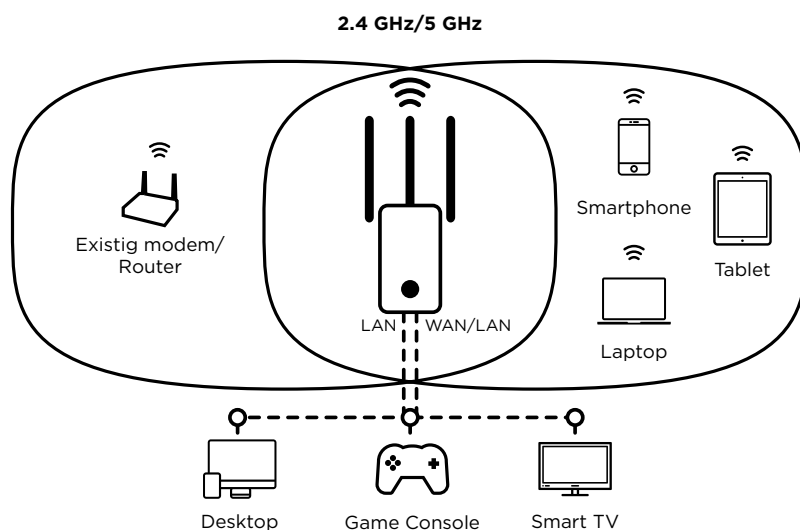

Matériel

Ports Ethernet	Port LAN : 1x 10/100 Mbit/s (Auto MDI/MDIX) Port WAN/LAN : 1x 10/100 Mbit/s (Auto MDI/MDIX)
Boutons	Alimentation Marche/Arrêt, Sélecteur de modes (Répéteur/Point d'Accès /Routeur), «Connect & Secure», Reset
LEDs	Alimentation, 3x LEDs Wi-Fi, WAN, LAN, "Connect & Secure"
Alimentation	Interne, 100-240 V, 50/60 Hz, 0.3 A
Standards	IEEE 802.11ac/n/g/b/a, IEEE 802.3, IEEE 802.3u

Logiciel

Configuration	Répéteur, Point d'Accès, Routeur
Types de connexion WAN	IP Dynamique, IP Statique, PPPoE
DHCP	Auto, Serveur, Client
Gestion	Interface Utilisateur Web, réglage de l'heure Sauvegarde/Restauration de la configuration, mise à niveau du micro logiciel
Protocole Internet	IPv4

Autres

Certification	CE
Contenu	1x Répéteur Dual Band 750 1x Câble Ethernet 1x Manuel d'Installation 1x Carte de Garantie
Système requis	Windows 7, 8, 8.1, 10, Mac OS X, Linux, Navigateur Internet
Environnement	Température de Fonctionnement : 0° C ~ +40° C Température de Stockage : -10° C ~ +70° C Humidité en fonctionnement : 10%~90% sans condensation Humidité en stockage : 10%~90% sans condensation
Dimensions (L x P x H)	80 x 72 x 164 mm
Poids	0.11 kg

EAN REPEATER 750: 8717185449679